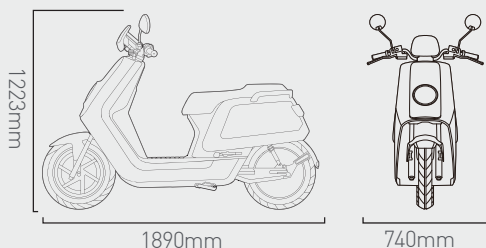

## PREGLED

Boja

Težina skutera (uključujući baterije)	113Kg
Prednja guma	90/90-14
Stražnja guma	110/80-14
Visina sjedala	815mm
Broj osoba	2
Verzija prema maksimalnoj brzini	70km/h