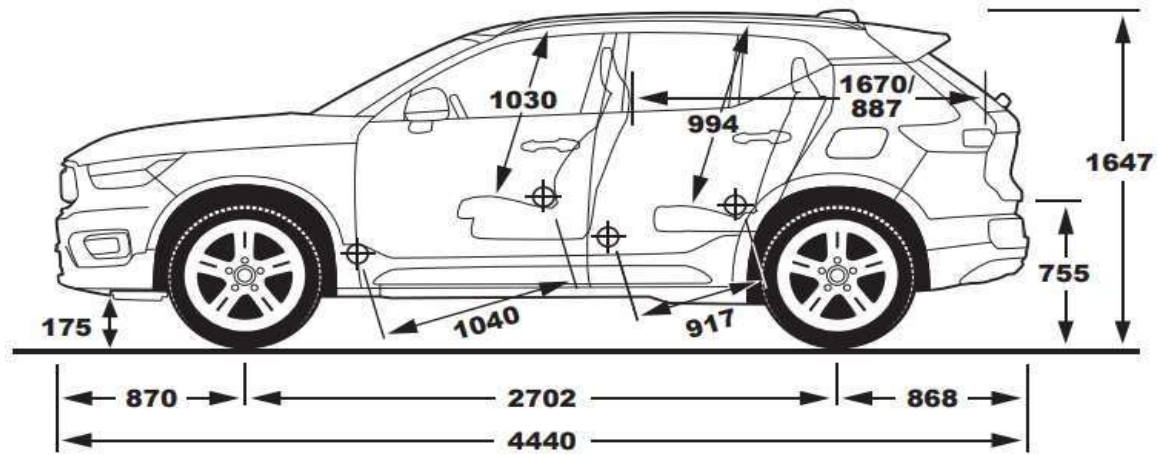

XC40 Recharge 231hp Ultra

0

170/231

18,8

0

SKICA - ELEKTRIČNI VOLVO XC40

SKICA - PLUG IN HIBRIDNI VOLVO XC40