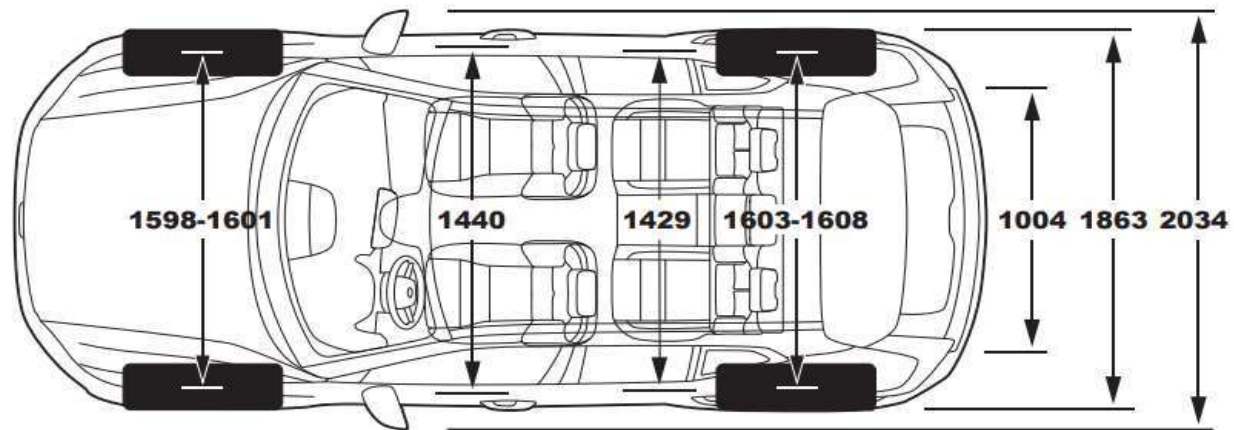

XC40 Recharge 231hp Ultra

0

170/231

18,8

0

SKICA - ELEKTRIČNI VOLVO XC40

SKICA - PLUG IN HIBRIDNI VOLVO XC40